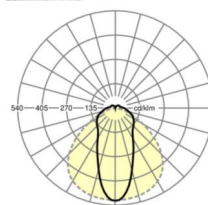

параметры

номер заказа	19150006010
код EAN	4020863413980
номер таможенного тарифа	94051190
Знак прохождения контроля	IP 20, класс защиты I, ENEC10 VDE, F, HACCP DIN10500/Food/IFS-пригодность для применения/BRC, Indoor, CE
Степень ударопрочности IK	IK03 (10°C bis 40°C)
Температура окружения	та 10°C в 40°C
Особые свойства	Готовность к IoT «Ready for IoT»
Гарантийный срок	5 лет
Государственные программы поддержки	BEG - государственные субсидии для энергосберегающих зданий (действительна только для Германии)

электротехника

Балласт	Электронный драйвер DALI2 (1 штука)
Мощность системы	26W
сетевое напряжение	230V/50Hz
автоматический предохранитель (пусковой ток)	13 штук/B10, 21 штук/B16, 21 штук/C10, 35 штук/C16
класс энергосбережения/Источник света	B

Оптика

Оснастка	LED, цветопередача/оттенок света CRI ≥ 80 / 4000K
Допуск для координаты цветности (MacAdam)	3SDCM
Фотобиологическая безопасность (светильник)	RG1
Номинальный световой поток	4347lm
Срок службы LED	50000h L80/B10 (Tq 40°C)
светоотдача светильников	170lm/W
Угол излучения	45° (C0) / 100° (C90)
UGR поп./вдоль	21.9 / 21.8

DEEP-LINK

<https://www.regiolum.de/ru/article/19150006010>